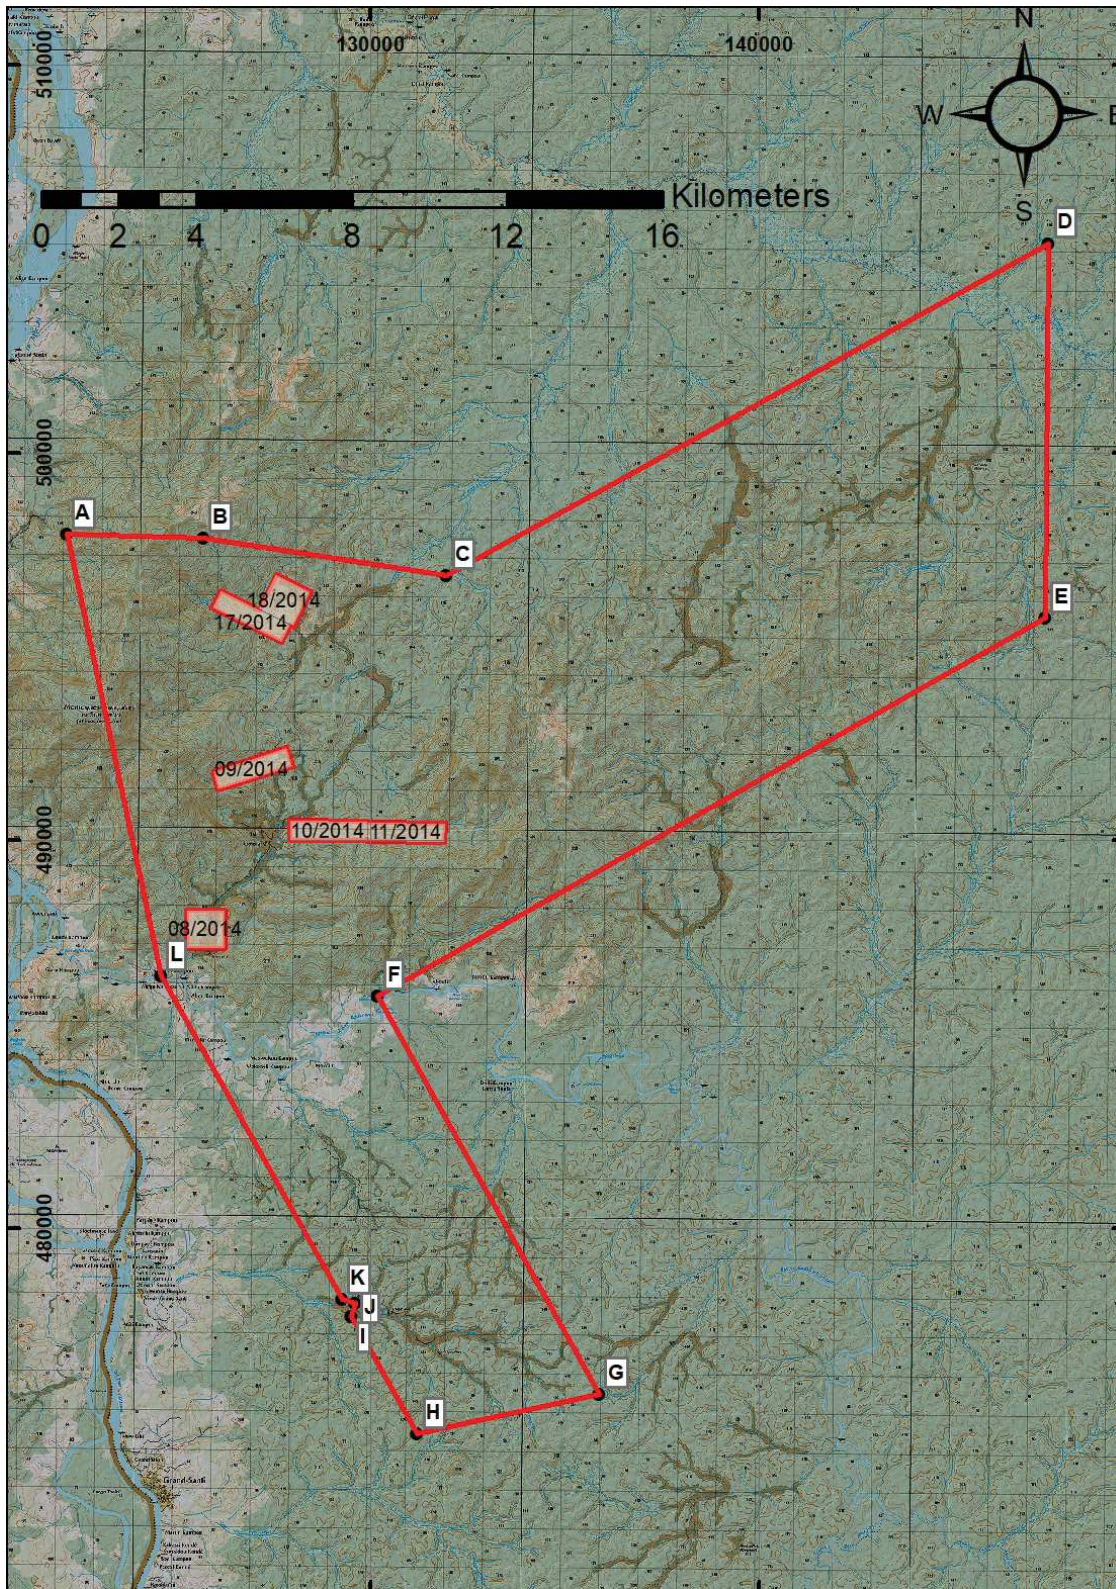

Figure 1 Localisation du permis exclusif de recherches sollicité « ESPERANCE-SUD »

Figure 2 Situation du permis exclusif de recherches sollicité dit « ESPERANCE-SUD » d'après la carte topographique à 1/50 000° (IGN), en UTM22 RGFG95